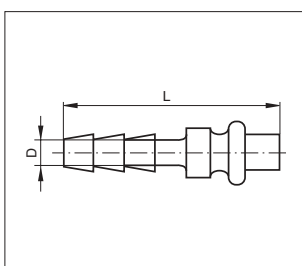

Vývodky / Nozzles

Typ Type	Objednáací č. Order No.	∅D (mm) ∅D (mm)	L (mm) L (mm)
EB 6	OZ 0000 13	6	43
EB 9	OZ 0000 14	9	43
EB 13	OZ 0000 32	13	43