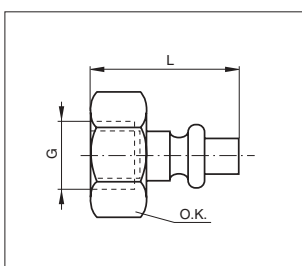

Rychlospojky / Quick couplers

Typ Type	Objednáací č. Order No.	G G	L (mm) L (mm)	O.K. O.K.
EBI 1/8	OZ 0000 56	1/8	41	22
EBI 1/4	OZ 0000 40	1/4	41	22
EBI 3/8	OZ 0000 47	3/8	41	22
EBI 1/2	OZ 0000 42	1/2	41	24

Rychlospojky / Quick couplers

Typ Type	Objednáací č. Order No.	G G	L (mm) L (mm)	O.K. O.K.
EB 1/8	OZ 0000 55	1/8	38	22
EB 1/4	OZ 0000 03	1/4	40	22
EB 3/8	OZ 0000 04	3/8	41	22
EB 1/2	OZ 0000 31	1/2	41	24

Rychlospojky / Quick couplers

Typ Type	Objednáací č. Order No.	∅D (mm) ∅D (mm)	L (mm) L (mm)
EB 6	OZ 0000 05	6	55
EB 9	OZ 0000 06	9	55
EB 13	OZ 0000 35	13	55

Vývodky / Nozzles

Typ Type	Objednáací č. Order No.	∅D (mm) ∅D (mm)	L (mm) L (mm)
EB 6	OZ 0000 13	6	43
EB 9	OZ 0000 14	9	43
EB 13	OZ 0000 32	13	43

Typ Type	Objednáací č. Order No.	G G	L (mm) L (mm)	O.K. O.K.
EB 1/8	OZ 0000 57	1/8	30	13
EB 1/4	OZ 0000 11	1/4	33	17
EB 3/8	OZ 0000 12	3/8	33	19
EB 1/2	OZ 0000 36	1/2	33	24