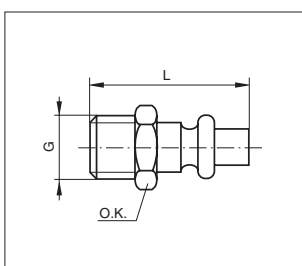

Rychlospojky / Quick couplers

Typ Type	Objednáací č. Order No.	G G	L (mm) L (mm)	O.K. O.K.
EB 1/8	OZ 0000 55	1/8	38	22
EB 1/4	OZ 0000 03	1/4	40	22
EB 3/8	OZ 0000 04	3/8	41	22
EB 1/2	OZ 0000 31	1/2	41	24

Rychlospojky / Quick couplers

Typ Type	Objednáací č. Order No.	∅D (mm) ∅D (mm)	L (mm) L (mm)
EB 6	OZ 0000 05	6	55
EB 9	OZ 0000 06	9	55
EB 13	OZ 0000 35	13	55

Vývodky / Nozzles

Typ Type	Objednáací č. Order No.	∅D (mm) ∅D (mm)	L (mm) L (mm)
EB 6	OZ 0000 13	6	43
EB 9	OZ 0000 14	9	43
EB 13	OZ 0000 32	13	43

Vývodky / Nozzles

Typ Type	Objednáací č. Order No.	G G	L (mm) L (mm)	O.K. O.K.
EBI 1/8	OZ 0000 58	1/8	30	13
EBI 1/4	OZ 0000 44	1/4	33	17
EBI 3/8	OZ 0000 45	3/8	33	19
EBI 1/2	OZ 0000 46	1/2	33	24

Vývodky / Nozzles

Typ Type	Objednáací č. Order No.	G G	L (mm) L (mm)	O.K. O.K.
EB 1/8	OZ 0000 57	1/8	30	13
EB 1/4	OZ 0000 11	1/4	33	17
EB 3/8	OZ 0000 12	3/8	33	19
EB 1/2	OZ 0000 36	1/2	33	24