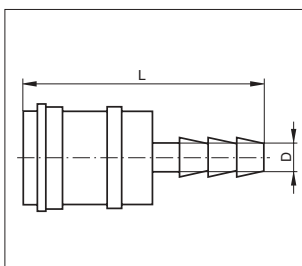

Rychlospojky / Quick couplers

Typ Type	Objednáací č. Order No.	G G	L (mm) L (mm)	O.K. O.K.
EBI 1/8	OZ 0000 56	1/8	41	22
EBI 1/4	OZ 0000 40	1/4	41	22
EBI 3/8	OZ 0000 47	3/8	41	22
EBI 1/2	OZ 0000 42	1/2	41	24

Rychlospojky / Quick couplers

Typ Type	Objednáací č. Order No.	G G	L (mm) L (mm)	O.K. O.K.
EB 1/8	OZ 0000 55	1/8	38	22
EB 1/4	OZ 0000 03	1/4	40	22
EB 3/8	OZ 0000 04	3/8	41	22
EB 1/2	OZ 0000 31	1/2	41	24

Typ Type	Objednáací č. Order No.	G G	L (mm) L (mm)	O.K. O.K.
EB 1/8	OZ 0000 57	1/8	30	13
EB 1/4	OZ 0000 11	1/4	33	17
EB 3/8	OZ 0000 12	3/8	33	19
EB 1/2	OZ 0000 36	1/2	33	24