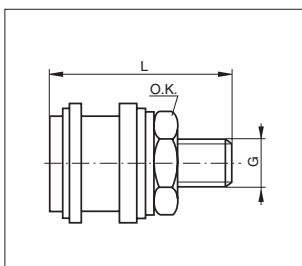

Rychlospojky / Quick couplers

Typ Type	Objednáací č. Order No.	G G	L (mm) L (mm)	O.K. O.K.
EBI 1/8	OZ 0000 56	1/8	41	22
EBI 1/4	OZ 0000 40	1/4	41	22
EBI 3/8	OZ 0000 47	3/8	41	22
EBI 1/2	OZ 0000 42	1/2	41	24

Rychlospojky / Quick couplers

Typ Type	Objednáací č. Order No.	G G	L (mm) L (mm)	O.K. O.K.
EB 1/8	OZ 0000 55	1/8	38	22
EB 1/4	OZ 0000 03	1/4	40	22
EB 3/8	OZ 0000 04	3/8	41	22
EB 1/2	OZ 0000 31	1/2	41	24

Vývodky / Nozzles

Typ Type	Objednáací č. Order No.	G G	L (mm) L (mm)	O.K. O.K.
EBI 1/8	OZ 0000 58	1/8	30	13
EBI 1/4	OZ 0000 44	1/4	33	17
EBI 3/8	OZ 0000 45	3/8	33	19
EBI 1/2	OZ 0000 46	1/2	33	24

Vývodky / Nozzles

Typ Type	Objednáací č. Order No.	G G	L (mm) L (mm)	O.K. O.K.
EB 1/8	OZ 0000 57	1/8	30	13
EB 1/4	OZ 0000 11	1/4	33	17
EB 3/8	OZ 0000 12	3/8	33	19
EB 1/2	OZ 0000 36	1/2	33	24